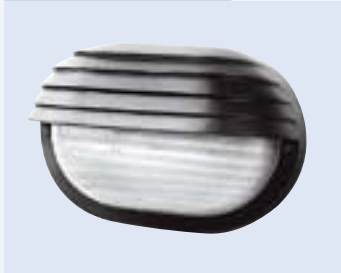

HOMDEC

Bulkheads

HL-1045