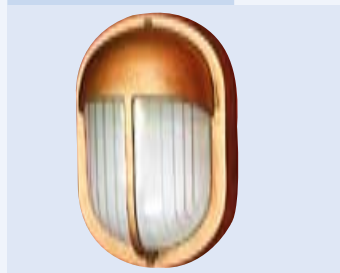

HL-1085

Code No.	Width	Height	Extension	Lamp	Description
HL - 1060	205	165	120	1x60w GLS/13w TC-D	Cast Aluminium Housing, CRC Back Plate, Stainless Steel Screws, Corrosion and UV Ray Resistant Coating, Sand Blasted Glass Diffuser, Rubber Gasket.
HL - 1065	220	220	135	1x60w GLS/18w TC-D	
HL - 1070	240	155	110	1x60w GLS/18w TC-D	
HL - 1095	220	220	135	1x60w GLS/18w TC-D	
HL - 1088	265	135	85	1x60w GLS/18w TC-D	
HL - 1085	265	135	100	1x60w GLS/18w TC-D	
HL - 1080	265	135	100	1x60w GLS/18w TC-D	
HL - 1090	220	220	135	1x60w GLS/18w TC-D	

HL-1199

HL-1140

HL-1190

HL-1192

HL-1197

HL-1194

HL-1115

Code No.	Width	Height	Extension	Lamp	Description
HL - 1045	215	130	95	1x60w GLS/13w TC-D	Cast Aluminium Housing, CRC Back Plate, Stainless Steel Screws, Corrosion and UV Ray Resistant Coating, Sand Blasted Glass Diffuser, Rubber Gasket.
HL - 1191	245	165	100	1x60w GLS/18w TC-D	
HL - 1198	245	160	90	1x60w GLS/18w TC-D	
HL - 1055	215	130	95	1x60w GLS/13w TC-D	
HL - 1145	285	165	110	1x60w GLS/18w TC-D	
HL - 1199	245	165	100	1x60w GLS/18w TC-D	
HL - 1140	285	170	110	1x60w GLS/18w TC-D	
HL - 1190	245	165	100	1x60w GLS/18w TC-D	
HL - 1192	215	130	90	1x60w GLS/13w TC-D	
HL - 1197	160	245	100	1x60w GLS/18w TC-D	
HL - 1194	130	215	90	1x60w GLS/13w TC-D	
HL - 1115	130	215	90	1x60w GLS/13w TC-D	

• All sizes are in mm

HL-1196

HL-1193

HL-1170

HL-1120

HL-1195

HL-1160

HL-1185