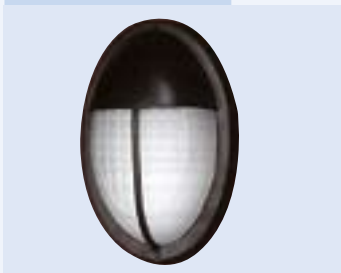

HL-1085

Code No.	Width	Height	Extension	Lamp	Description
HL - 1060	205	165	120	1x60w GLS/13w TC-D	Cast Aluminium Housing, CRC Back Plate, Stainless Steel Screws, Corrosion and UV Ray Resistant Coating, Sand Blasted Glass Diffuser, Rubber Gasket.
HL - 1065	220	220	135	1x60w GLS/18w TC-D	
HL - 1070	240	155	110	1x60w GLS/18w TC-D	
HL - 1095	220	220	135	1x60w GLS/18w TC-D	
HL - 1088	265	135	85	1x60w GLS/18w TC-D	
HL - 1085	265	135	100	1x60w GLS/18w TC-D	
HL - 1080	265	135	100	1x60w GLS/18w TC-D	
HL - 1090	220	220	135	1x60w GLS/18w TC-D	

HL-1199

HL-1140

HL-1190

HL-1192

HL-1197

HL-1194

HL-1115

Code No.	Width	Height	Extension	Lamp	Description
HL - 1045	215	130	95	1x60w GLS/13w TC-D	Cast Aluminium Housing, CRC Back Plate, Stainless Steel Screws, Corrosion and UV Ray Resistant Coating, Sand Blasted Glass Diffuser, Rubber Gasket.
HL - 1191	245	165	100	1x60w GLS/18w TC-D	
HL - 1198	245	160	90	1x60w GLS/18w TC-D	
HL - 1055	215	130	95	1x60w GLS/13w TC-D	
HL - 1145	285	165	110	1x60w GLS/18w TC-D	
HL - 1199	245	165	100	1x60w GLS/18w TC-D	
HL - 1140	285	170	110	1x60w GLS/18w TC-D	
HL - 1190	245	165	100	1x60w GLS/18w TC-D	
HL - 1192	215	130	90	1x60w GLS/13w TC-D	
HL - 1197	160	245	100	1x60w GLS/18w TC-D	
HL - 1194	130	215	90	1x60w GLS/13w TC-D	
HL - 1115	130	215	90	1x60w GLS/13w TC-D	