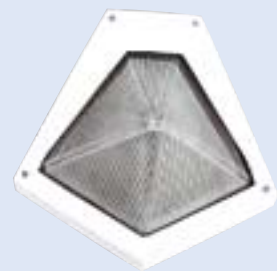

Note: HL - 1130, HL - 1195- Cast Aluminium Back Plate

• All sizes are in mm

HOMDEC Bulkheads

HL-1205

HL-1208

HL- 1051

HL-1201

HL-1180

HL- 1052

HL-1200

HL-1053

HL- 1054

Code No.	Width	Height	Extension	Lamp	Description
HL - 1205	175	225	225	1x60w GLS/ 18 w TC-D	Cast Aluminium Housing, CRC Back Plate, Stainless Steel Screws, Corrosion and UV Ray Resistant Coating, Sand Blasted Glass Diffuser, Rubber Gasket.
HL - 1208	165	210	200	1x60w GLS/ 18 w TC-D	
HL - 1201	165	210	210	1x60w GLS/ 18 w TC-D	
HL - 1180	175	225	225	1x60w GLS/ 18 w TC-D	
HL - 1200	165	210	210	1x60w GLS/ 18 w TC-D	
HL - 1051	215	235	135	1x60w GLS/ 13 w TC-D	
HL - 1052	215	235	135	1x60w GLS/ 13 w TC-D	
HL - 1053	215	235	125	1x60w GLS/ 13 w TC-D	
HL - 1054	215	235	125	1x60w GLS/ 13 w TC-D	